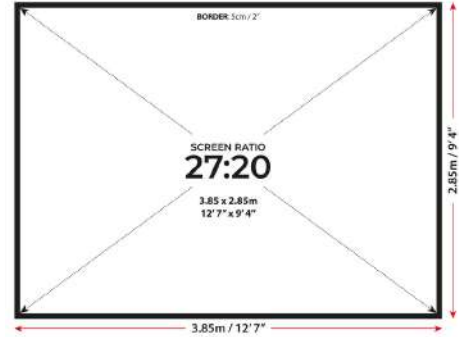

**SIM/019**

**SIM/020**

**SIM/021**

**SIM/022**

**SIM/023**

**SIM/024**

**SIM/025**

**SIM/026**

# SIMSPACE DOUBLE SIDED IMPACT SCREEN

| SKU     | SIZE                              |
|---------|-----------------------------------|
| SIM/019 | 230 x 257.5 cm (7'6" x 8'5" ft)   |
| SIM/020 | 270 x 300 cm (8'10" x 9'10" ft)   |
| SIM/021 | 300 x 300 cm (9'10" x 9'10" ft)   |
| SIM/022 | 330 x 252.5 cm (10'10" x 8'3" ft) |
| SIM/023 | 330 x 300 cm (10'10" x 9'10" ft)  |
| SIM/024 | 360 x 270 cm (11'9" x 8'10" ft)   |
| SIM/025 | 385 x 285 cm (12'7" x 9'4" ft)    |
| SIM/026 | 400 x 300 cm (13'1" x 9'10" ft)   |
| SIM/027 | 450 x 285 cm (14'9" x 9'4" ft)    |
| SIM/028 | 500 x 300 cm (16'4" x 9'10" ft)   |

| SKU            | SIZE                            |
|----------------|---------------------------------|
| <b>SIM/055</b> | 260 x 250 cm (8'6" x 8'2" ft)   |
| <b>SIM/056</b> | 300 x 250 cm (9'10" x 8'2" ft)  |
| <b>SIM/057</b> | 360 x 250 cm (11'10" x 8'2" ft) |
| <b>SIM/058</b> | 400 x 250 cm (13'1" x 8'2" ft)  |
| <b>SIM/059</b> | 300 x 300 cm (9'10" x 9'10" ft) |
| <b>SIM/060</b> | 400 x 300 cm (13'1" x 9'10" ft) |