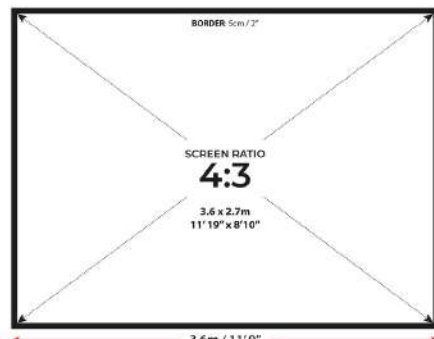

| SKU              | SIZE                                     |
|------------------|--|
| <b>SIM/001-2</b> | 8'6 x 8'2 x 4'11 ft / 2.6 x 2.5 x 1.5m   |
| <b>SIM/002-2</b> | 9'10 x 8'2 x 4'11 ft / 3 x 2.5 x 1.5m    |
| <b>SIM/003-2</b> | 11'10 x 8'2 x 4'11 ft / 3.6 x 2.5 x 1.5m |
| <b>SIM/004-2</b> | 13'2 x 8'2 x 4'11 ft / 4 x 2.5 x 1.5m    |
| <b>SIM/005-2</b> | 9'10 x 9'10 x 9'10 ft / 3 x 3 x 3m       |
| <b>SIM/006-2</b> | 13'2 x 9'10 x 9'10 ft / 4 x 3 x 3m       |

**SIM/009**

**SIM/010**

**SIM/011**

**SIM/012**

**SIM/013**

**SIM/014**

**SIM/015**

**SIM/016**

# SIMSPACE ELITE IMPACT SCREEN

| SKU     | SIZE                              |
|---------|-----------------------------------|
| SIM/009 | 230 x 257.5 cm (7'6" x 8'5" ft)   |
| SIM/010 | 270 x 300 cm (8'10" x 9'10" ft)   |
| SIM/011 | 300 x 300 cm (9'10" x 9'10" ft)   |
| SIM/012 | 330 x 252.5 cm (10'10" x 8'3" ft) |
| SIM/013 | 330 x 300 cm (10'10" x 9'10" ft)  |
| SIM/014 | 360 x 270 cm (11'9" x 8'10" ft)   |
| SIM/015 | 385 x 285 cm (12'7" x 9'4" ft)    |
| SIM/016 | 400 x 300 cm (13'1" x 9'10" ft)   |
| SIM/017 | 450 x 285 cm (14'9" x 9'4" ft)    |
| SIM/018 | 500 x 300 cm (16'4" x 9'10" ft)   |

| SKU            | SIZE                            |
|----------------|---------------------------------|
| <b>SIM/055</b> | 260 x 250 cm (8'6" x 8'2" ft)   |
| <b>SIM/056</b> | 300 x 250 cm (9'10" x 8'2" ft)  |
| <b>SIM/057</b> | 360 x 250 cm (11'10" x 8'2" ft) |
| <b>SIM/058</b> | 400 x 250 cm (13'1" x 8'2" ft)  |
| <b>SIM/059</b> | 300 x 300 cm (9'10" x 9'10" ft) |
| <b>SIM/060</b> | 400 x 300 cm (13'1" x 9'10" ft) |