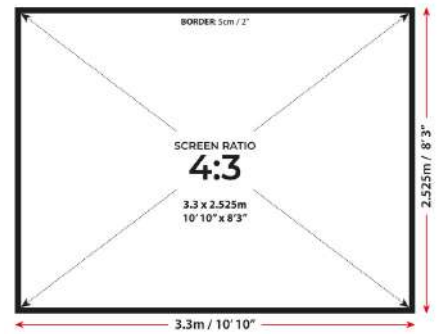

# SIMSPACE DOUBLE SIDED IMPACT SCREEN

| SKU     | SIZE                              |
|---------|-----------------------------------|
| SIM/019 | 230 x 257.5 cm (7'6" x 8'5" ft)   |
| SIM/020 | 270 x 300 cm (8'10" x 9'10" ft)   |
| SIM/021 | 300 x 300 cm (9'10" x 9'10" ft)   |
| SIM/022 | 330 x 252.5 cm (10'10" x 8'3" ft) |
| SIM/023 | 330 x 300 cm (10'10" x 9'10" ft)  |
| SIM/024 | 360 x 270 cm (11'9" x 8'10" ft)   |
| SIM/025 | 385 x 285 cm (12'7" x 9'4" ft)    |
| SIM/026 | 400 x 300 cm (13'1" x 9'10" ft)   |
| SIM/027 | 450 x 285 cm (14'9" x 9'4" ft)    |
| SIM/028 | 500 x 300 cm (16'4" x 9'10" ft)   |

**SIM/029**

**SIM/030**

**SIM/031**

**SIM/032**

**SIM/033**

**SIM/034**

**SIM/035**

**SIM/036**

| SKU            | SIZE                            |
|----------------|---------------------------------|
| <b>SIM/055</b> | 260 x 250 cm (8'6" x 8'2" ft)   |
| <b>SIM/056</b> | 300 x 250 cm (9'10" x 8'2" ft)  |
| <b>SIM/057</b> | 360 x 250 cm (11'10" x 8'2" ft) |
| <b>SIM/058</b> | 400 x 250 cm (13'1" x 8'2" ft)  |
| <b>SIM/059</b> | 300 x 300 cm (9'10" x 9'10" ft) |
| <b>SIM/060</b> | 400 x 300 cm (13'1" x 9'10" ft) |